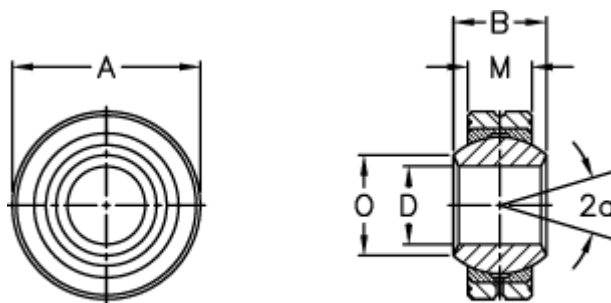

Varenummer: 03416030
Beskrivelse: Fluro Ledleje GLXS 30 MO

Mål

Str. 3-4 uden smørerille

A	= 66	Tilladelige o/min	= 370
a (grader)	= 17	Vægt	= 540
B	= 37		
D	= 30		
Dynamisk belastning C (kN)	= 64		
M	= 25		
O	= 34.8		
Statisk belastning C0 (kN)	= 381		